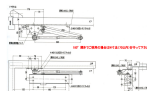

品番 : EA951LD-12A

品名 : 45kg以下ドアクローザー(パラルレル標準型/シルバー)

販売価格	6,330円(税抜) / 6,963円(税込)		
カタログ価格	6,330円(税抜) / 6,963円(税込)		
在庫数	最新在庫: 2 (2026/07/05 17:20現在)		
商品入数	1	販売単位	個
カタログページ	1323ページ		

## 仕様

メーカー	日本ドアーチェック製造 (NEWSTAR)	型番	PS-7002
カラー	シルバー	材質	アルミダイカスト
適用ドアサイズ	900×2100mm	適用ドア重量	45kg以下
閉扉速度調整は3バルブ方式			
ドアを確実に閉鎖するラッチングアクション機能付			
取付ねじが露出しないので外観がスッキリします。			
パラルレル型(内付け外開き)… 一般的形状の上枠戸当り下面(戸じゃくり)に取付て使用します。			
ストップ付(角度は70°~180°まで)			
左右兼用タイプ			
取付ねじ付			