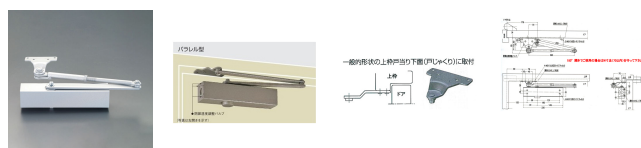

品番 : EA951LD-13A

品名 : 65kg以下 ドアクローザー (平行標準型/シルバー)

販売価格	12,600円(税抜) / 13,860円(税込)		
カタログ価格	12,600円(税抜) / 13,860円(税込)		
在庫数	最新在庫: 1 (2026/07/05 17:20現在)		
商品入数	1	販売単位	個
カタログページ	1323ページ		

仕様

メーカー	日本ドアチェック製造 (NEWSTAR)	型番	PS-7003
カラー	シルバー	材質	アルミダイカスト
適用ドアサイズ	950×2100mm	適用ドア重量	65kg以下
閉扉速度調整は3バルブ方式			
ドアを確実に閉鎖するラッチングアクション機能付			
取付ねじが露出しないので外観がスッキリします。			
平行型(内付け外開き)… 一般的形状の上枠戸当り下面(戸じゃくり)に取付て使用します。			
ストップ付(角度は70°~180°まで)			
左右兼用タイプ			
取付ねじ付			