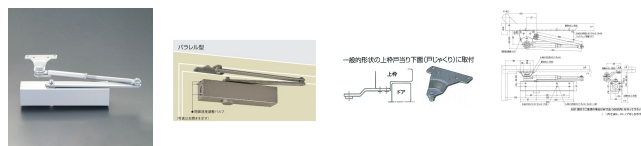

品番：EA951LD-16A

品名：180kg以下ドアクローザー(パALLEL標準型/シルバー)

|         |                              |      |   |
|---------|------------------------------|------|---|
| 販売価格    | 35,500円(税抜) / 39,050円(税込)    |      |   |
| カタログ価格  | 35,500円(税抜) / 39,050円(税込)    |      |   |
| 在庫数     | 最新在庫: 0 (2026/07/05 17:20現在) |      |   |
| 商品入数    | 1                            | 販売単位 | 個 |
| カタログページ | 1323ページ                      |      |   |

### 仕様

|   |                       |        |          |
|---|-----------------------|--------|----------|
| メーカー  | 日本ドアーチェック製造 (NEWSTAR) | 型番     | PS-7006  |
| カラー   | シルバー                  | 材質     | アルミダイカスト |
| 適用ドアサイズ   | 1800×2700mm           | 適用ドア重量 | 180kg以下  |
| 閉扉速度調整は3バルブ方式                                   |                       |        |          |
| ドアを確実に閉鎖するラッチングアクション機能付                         |                       |        |          |
| 取付ねじが露出しないので外観がスッキリします。                         |                       |        |          |
| パALLEL型(内付け外開き)… 一般的形状の上枠戸当り下面(戸じゃくり)に取付て使用します。 |                       |        |          |
| ストップ付(角度は70°～180°まで)                            |                       |        |          |
| 左右兼用タイプ   |                       |        |          |
| 取付ねじ付   |                       |        |          |