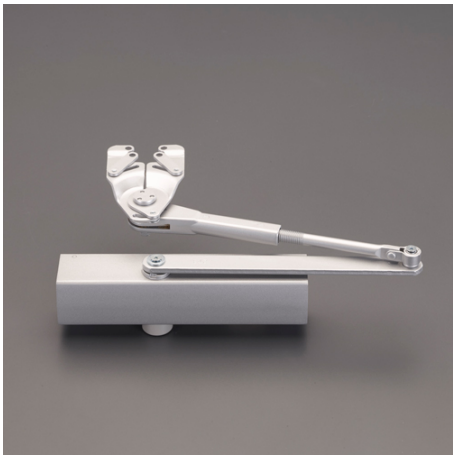

品番：EA951LD-36

品名：45kg以下 ドアクローザー(パ°ラレル型/シルバー)

販売価格	10,800円(税抜) / 11,880円(税込)		
カタログ価格	10,800円(税抜) / 11,880円(税込)		
在庫数	最新在庫: 1 (2026/04/27 00:45現在)		
商品入数	1	販売単位	個
カタログページ	1323ページ		

#### 仕様

適用ドアサイズ	幅900mm以下	適用ドア重量	45kg以下
適用ドア材	木製ドア、アルミドア (主に戸建て住宅)	カラー	シルバー
材質	アルミダイカスト		

ドアを押し開く側に取り付けるタイプ(パラレル型)

ドアの止まる角度が自由に調整できます。

お部屋の通風や荷物を運ぶ時などに便利な「ストップ装置」があります。(ストップなしにも設定可能)

独自の設計技術と高い品質の素材により、JIS規格の20万回を大きく超えた30万回の開閉に耐える優れた耐久性をもっています。(メーカー社内実験値)

ほとんどのメーカー全機種のネジ穴に対応

ドアと上枠のネジ穴をそのまま使えるので、ドリルを使ったスチールドアなどの面倒な穴あけ作業、ネジ穴作業がほとんどありません。

ストップ付

左右兼用タイプ

フリーアジャストブラケットとスライド取付板で他機種のねじ穴に対応

壊れたドアクローザーの取付穴をそのまま使用できるので、面倒な穴あけ、ねじ穴作業が不要です

M5×12皿小ねじ(抜け止め剤付き)(2本)・本体、アーム、リンク結合用ワッシャ(2個)・M5×12皿小ねじ(10本)・M6×16皿小ねじ(頭部10mm)(8本)・φ5×16皿タッピンねじ1種(8本)・φ5×16皿ドリルねじ(1本)