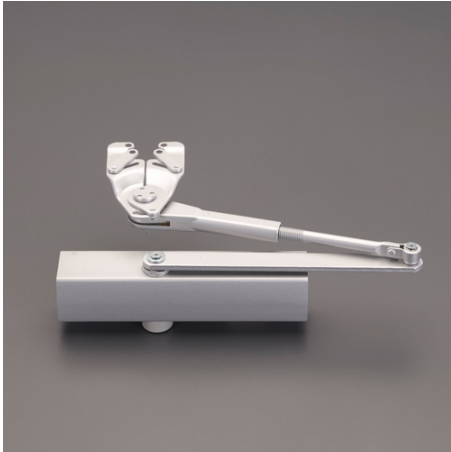

品番：EA951LD-37

品名：65kg以下 ドアクローザー(パ°ラレル型/シルバー)

販売価格	16,200円(税抜) / 17,820円(税込)		
カタログ価格	16,200円(税抜) / 17,820円(税込)		
在庫数	最新在庫: 4 (2026/04/26 22:55現在)		
商品入数	1	販売単位	個
カタログページ	1323ページ		

## 仕様

適用ドアサイズ	幅950mm以下(マンション等の集合住宅玄関ドアは、ドア幅900mm以下を目安としてください)	適用ドア重量	65kg以下
適用ドア材	スチールドア(主にオフィスビル)	カラー	シルバー
材質	アルミダイカスト		

ドアを押し開く側に取り付けるタイプ(パラレル型)

ドアの止まる角度が自由に調整できます。

お部屋の通風や荷物を運ぶ時などに便利な「ストップ装置」があります。(ストップなしにも設定可能)

独自の設計技術と高い品質の素材により、JIS規格の20万回を大きく超えた30万回の開閉に耐える優れた耐久性をもっています。(メーカー社内実験値)

ほとんどのメーカー全機種のネジ穴に対応

ドアと上枠のネジ穴をそのまま使えるので、ドリルを使ったスチールドアなどの面倒な穴あけ作業、ネジ穴作業がほとんどありません。

ストップ付

左右兼用タイプ

フリーアジャストブラケットとスライド取付板で他機種のねじ穴に対応

壊れたドアクローザーの取付穴をそのまま使用できるので、面倒な穴あけ、ねじ穴作業が不要です