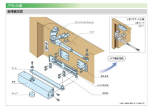

## 仕様

適用ドアサイズ	幅950mm以下(マンション等の集合住宅玄関ドアは、ドア幅900mm以下を目安としてください)	適用ドア重量	65kg以下
適用ドア材	スチールドア(主にオフィスビル)	カラー	シルバー
材質	アルミダイカスト		

ドアを押し開く側に取り付けるタイプ(パラレル型)

ドアの止まる角度が自由に調整できます。

お部屋の通風や荷物を運ぶ時などに便利な「ストップ装置」があります。(ストップなしにも設定可能)