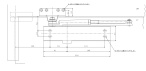

品番：**EA951LD-41**

品名：30kg以下 ドアクローザー(パ^ラレル・ア^ンゲ^ル型)

販売価格	6,360円 (税抜) / 6,996円(税込)		
カタログ価格	6,360円(税抜) / 6,996円(税込)		
在庫数	最新在庫: 1 (2026/06/29 09:35現在)		
商品入数	1	販売単位	個
カタログページ	1323ページ		

仕様

メーカー	日本ドアーチェック製造 (NEWSTAR)	型番	PS-7001L
適用ドアサイズ	800×1800mm	適用ドア重量	30kg以下
材質	アルミダイカスト	カラー	シルバー
パラレル型			
ストップ付(ストップ角度は70~180°までの任意の角度に設定可能)			
上枠正面に取り付けるアングルブラケット型			
左右兼用タイプ			
取付ねじ付			
取付ねじが露出しないので外観がスッキリします。			
閉扉速度調整は3バルブ方式			
ドアを確実に閉鎖するラッチングアクション機能付			