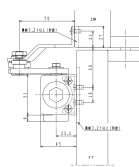

品番：**EA951LD-41**

品名：30kg以下 ドアクローザー(パ^ラレル・ア^ンゲ^ル型)

販売価格	6,360円 (税抜) / 6,996円(税込)		
カタログ価格	6,360円(税抜) / 6,996円(税込)		
在庫数	最新在庫: 1 (2026/06/29 09:35現在)		
商品入数	1	販売単位	個
カタログページ	1323ページ		

仕様

メーカー	日本ドアーチェック製造 (NEWSTAR)	型番	PS-7001L
適用ドアサイズ	800×1800mm	適用ドア重量	30kg以下
材質	アルミダイカスト	カラー	シルバー
パラレル型			
ストップ付(ストップ角度は70~180°までの任意の角度に設定可能)			
上枠正面に取り付けるアングルブラケット型			
左右兼用タイプ			
取付ねじ付			
取付ねじが露出しないので外観がスッキリします。			
閉扉速度調整は3バルブ方式			
ドアを確実に閉鎖するラッチングアクション機能付			