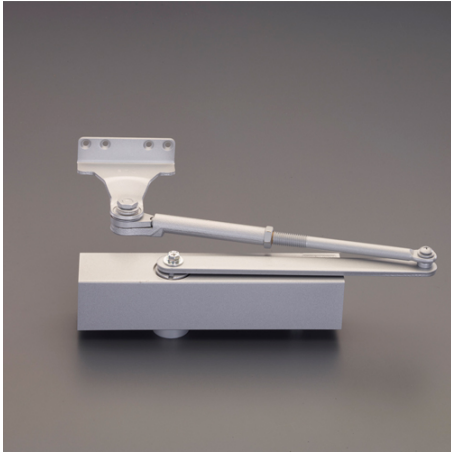

品番：**EA951LD-41**

品名：30kg以下 ドアクローザー(パ^ラレル・ア^ンゲ^ル型)

販売価格	6,360円 (税抜) / 6,996円(税込)		
カタログ価格	6,360円(税抜) / 6,996円(税込)		
在庫数	最新在庫: 1 (2026/06/29 09:35現在)		
商品入数	1	販売単位	個
カタログページ	1323ページ		

仕様

メーカー	日本ドアーチェック製造 (NEWSTAR)	型番	PS-7001L
適用ドアサイズ	800×1800mm	適用ドア重量	30kg以下
材質	アルミダイカスト	カラー	シルバー
パラレル型			
ストップ付(ストップ角度は70~180°までの任意の角度に設定可能)			
上枠正面に取り付けるアングルブラケット型			
左右兼用タイプ			
取付ねじ付			
取付ねじが露出しないので外観がスッキリします。			
閉扉速度調整は3バルブ方式			
ドアを確実に閉鎖するラッチングアクション機能付			