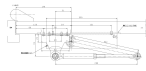

品番：**EA951LD-41**

品名：30kg以下 ドアクローザー(パ^ラレル・ア^ンゲ^ル型)

販売価格	6,360円 (税抜) / 6,996円(税込)		
カタログ価格	6,360円(税抜) / 6,996円(税込)		
在庫数	最新在庫: 1 (2026/06/29 09:35現在)		
商品入数	1	販売単位	個
カタログページ	1323ページ		

仕様

メーカー	日本ドアーチェック製造 (NEWSTAR)	型番	PS-7001L
適用ドアサイズ	800×1800mm	適用ドア重量	30kg以下
材質	アルミダイカスト	カラー	シルバー
パラレル型			
ストップ付(ストップ角度は70~180°までの任意の角度に設定可能)			
上枠正面に取り付けるアングルブラケット型			
左右兼用タイプ			
取付ねじ付			
取付ねじが露出しないので外観がスッキリします。			
閉扉速度調整は3バルブ方式			
ドアを確実に閉鎖するラッチングアクション機能付			