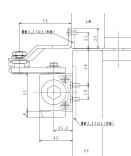

品番 : EA951LD-42

品名 : 45kg以下 ドアクローザー(パ°ラレル・アングル型)

販売価格	6,580円(税抜) / 7,238円(税込)		
カタログ価格	6,580円(税抜) / 7,238円(税込)		
在庫数	最新在庫: 1 (2026/06/29 10:52現在)		
商品入数	1	販売単位	個
カタログページ	1323ページ		

仕様

メーカー	日本ドアーチェック製造 (NEWSTAR)	型番	PS-7002L
適用ドアサイズ	900×2100mm	適用ドア重量	45kg以下
材質	アルミダイカスト	カラー	シルバー
パラレル型			
ストップ付(ストップ角度は70~180°までの任意の角度に設定可能)			
上枠正面に取り付けるアングルブラケット型			
左右兼用タイプ			
取付ねじ付			
閉扉速度調整は3バルブ方式			
ドアを確実に閉鎖するラッチングアクション機能付			
取付ねじが露出しないので外観がスッキリします。			