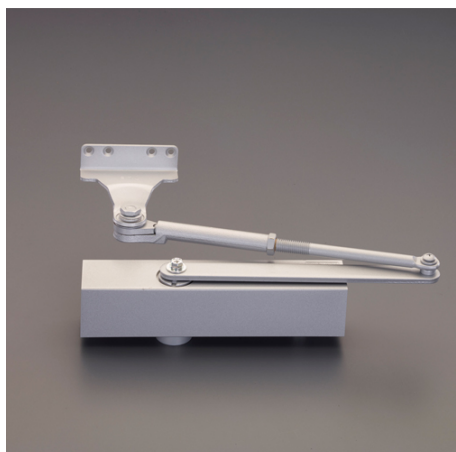

品番 : EA951LD-42

品名 : 45kg以下 ドアクローザー(パ°ラレル・アングル型)

販売価格	6,580円(税抜) / 7,238円(税込)		
カタログ価格	6,580円(税抜) / 7,238円(税込)		
在庫数	最新在庫: 1 (2026/06/29 10:52現在)		
商品入数	1	販売単位	個
カタログページ	1323ページ		

仕様

メーカー	日本ドアーチェック製造 (NEWSTAR)	型番	PS-7002L
適用ドアサイズ	900×2100mm	適用ドア重量	45kg以下
材質	アルミダイカスト	カラー	シルバー
パラレル型			
ストップ付(ストップ角度は70~180°までの任意の角度に設定可能)			
上枠正面に取り付けるアングルブラケット型			
左右兼用タイプ			
取付ねじ付			
閉扉速度調整は3バルブ方式			
ドアを確実に閉鎖するラッチングアクション機能付			
取付ねじが露出しないので外観がスッキリします。			