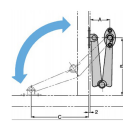

品番 : EA951LE-12

品名 : 133.5mm ステー(前蓋用/右用)

販売価格	890円(税抜) / 979円(税込)		
カタログ価格	890円(税抜) / 979円(税込)		
在庫数	最新在庫: 2 (2026/06/29 09:19現在)		
商品入数	1	販売単位	個
カタログページ	1336ページ		

仕様

仕様	右用	全長	133.5mm
穴径	3.3・3.6mm	角度	160°
引張荷重	33.2kgf	材質	スチール(クロムメッキ)
重量	31g		

取付ねじ無し

RoHS2 10物質対応品

※板金に取り付ける場合、取付面側(筐体側)に必ずねじの逃げ加工(面取り)を行ってください。ねじ頭部を浮かせずに製品の固定ができます。

株式会社エスコ

大阪府大阪市西区立売堀3丁目8番14号 06-6532-6226(代表)

© 2018 ESCO Co.,Ltd.