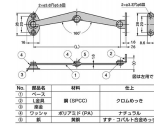

品番 : EA951LE-12

品名 : 133.5mm ステー(前蓋用/右用)

販売価格	890円(税抜) / 979円(税込)		
カタログ価格	890円(税抜) / 979円(税込)		
在庫数	最新在庫: 2 (2026/06/29 09:19現在)		
商品入数	1	販売単位	個
カタログページ	1336ページ		

仕様

仕様	右用	全長	133.5mm
穴径	3.3・3.6mm	角度	160°
引張荷重	33.2kgf	材質	スチール(クロムメッキ)
重量	31g		

取付ねじ無し

RoHS2 10物質対応品

※板金に取り付ける場合、取付面側(筐体側)に必ずねじの逃げ加工(面取り)を行ってください。ねじ頭部を浮かせずに製品の固定ができます。

株式会社エスコ

大阪府大阪市西区立売堀3丁目8番14号 06-6532-6226(代表)

© 2018 ESCO Co.,Ltd.