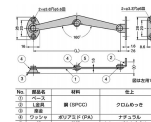

品番：EA951LE-13

品名：162.5mm ステー(前蓋用/右用)

販売価格	940円(税抜) / 1,034円(税込)		
カタログ価格	940円(税抜) / 1,034円(税込)		
在庫数	最新在庫: 1 (2026/06/29 09:19現在)		
商品入数	1	販売単位	個
カタログページ	1336ページ		

仕様

仕様	右用	全長	162.5mm
穴径	3.3・3.6mm	角度	160°
引張荷重	29.3kgf	材質	スチール(クロムメッキ)
重量	35g		

取付ねじ無し

RoHS2 10物質対応品

※板金に取り付ける場合、取付面側(筐体側)に必ずねじの逃げ加工(面取り)を行ってください。ねじ頭部を浮かせずに製品の固定ができます。

株式会社エスコ

大阪府大阪市西区立売堀3丁目8番14号 06-6532-6226(代表)

© 2018 ESCO Co.,Ltd.