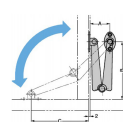

品番：EA951LE-13

品名：162.5mm ステー(前蓋用/右用)

販売価格	940円(税抜) / 1,034円(税込)		
カタログ価格	940円(税抜) / 1,034円(税込)		
在庫数	最新在庫: 1 (2026/06/29 09:19現在)		
商品入数	1	販売単位	個
カタログページ	1336ページ		

仕様

仕様	右用	全長	162.5mm
穴径	3.3・3.6mm	角度	160°
引張荷重	29.3kgf	材質	スチール(クロムメッキ)
重量	35g		

取付ねじ無し

RoHS2 10物質対応品

※板金に取り付ける場合、取付面側(筐体側)に必ずねじの逃げ加工(面取り)を行ってください。ねじ頭部を浮かせずに製品の固定ができます。

株式会社エスコ

大阪府大阪市西区立売堀3丁目8番14号 06-6532-6226(代表)

© 2018 ESCO Co.,Ltd.