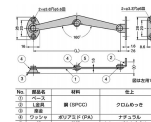

品番：EA951LE-23

品名：162.5mm ステー(前蓋用/左用)

販売価格	940円(税抜) / 1,034円(税込)		
カタログ価格	940円(税抜) / 1,034円(税込)		
在庫数	最新在庫: 1 (2026/06/29 09:19現在)		
商品入数	1	販売単位	個
カタログページ	1336ページ		

仕様

仕様	左用	全長	162.5mm
穴径	3.3・3.6mm	角度	160°
引張荷重	29.3kgf	材質	スチール(クロムメッキ)
重量	35g		

取付ねじ無し

RoHS2 10物質対応品

※板金に取り付ける場合、取付面側(筐体側)に必ずねじの逃げ加工(面取り)を行ってください。ねじ頭部を浮かせずに製品の固定ができます。

株式会社エスコ

大阪府大阪市西区立売堀3丁目8番14号 06-6532-6226(代表)

© 2018 ESCO Co.,Ltd.