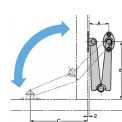

品番：EA951LE-23

品名：162.5mm ステー(前蓋用/左用)

販売価格	940円(税抜) / 1,034円(税込)		
カタログ価格	940円(税抜) / 1,034円(税込)		
在庫数	最新在庫: 1 (2026/06/29 09:19現在)		
商品入数	1	販売単位	個
カタログページ	1336ページ		

仕様

仕様	左用	全長	162.5mm
穴径	3.3・3.6mm	角度	160°
引張荷重	29.3kgf	材質	スチール(クロムメッキ)
重量	35g		

取付ねじ無し

RoHS2 10物質対応品

※板金に取り付ける場合、取付面側(筐体側)に必ずねじの逃げ加工(面取り)を行ってください。ねじ頭部を浮かせずに製品の固定ができます。

株式会社エスコ

大阪府大阪市西区立売堀3丁目8番14号 06-6532-6226(代表)

© 2018 ESCO Co.,Ltd.