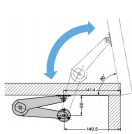

品番：EA951LE-5

品名：217mm ステー(ワンタッチ式/右用)

販売価格	2,110円(税抜) / 2,321円(税込)		
カタログ価格	2,110円(税抜) / 2,321円(税込)		
在庫数	最新在庫: 3 (2026/05/04 21:20現在)		
商品入数	1	販売単位	個
カタログページ	1336ページ		

カタログ訂正

26/01/16 穴径の訂正。誤:3.3mm、正:3.3・3.8mm(No.57 9025)

仕様

仕様	右用	全長	217mm
穴径	3.3・3.8mm	引張荷重	41.8kgf
材質	スチール(クロムメッキ仕上げ)	重量	122g

取付ねじ無し

キャッチ機構付

(※扉の重量によっては、キャッチ機構が効かない場合もあります。)

RoHS2 10物質対応品

※板金に取り付ける場合、取付面側(筐体側)に必ずねじの逃げ加工(面取り)を行ってください。ねじ頭部を浮かせずに製品の固定ができます。

株式会社エスコ