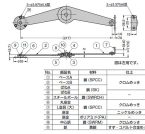

品番：EA951LE-5

品名：217mm ステー(ワンタッチ式/右用)

販売価格	2,110円(税抜) / 2,321円(税込)		
カタログ価格	2,110円(税抜) / 2,321円(税込)		
在庫数	最新在庫: 3 (2026/05/04 21:20現在)		
商品入数	1	販売単位	個
カタログページ	1336ページ		

カタログ訂正

26/01/16 穴径の訂正。誤:3.3mm、正:3.3・3.8mm(No.57 9025)

仕様

仕様	右用	全長	217mm
穴径	3.3・3.8mm	引張荷重	41.8kgf
材質	スチール(クロムメッキ仕上げ)	重量	122g

取付ねじ無し

キャッチ機構付

(※扉の重量によっては、キャッチ機構が効かない場合もあります。)

RoHS2 10物質対応品

※板金に取り付ける場合、取付面側(筐体側)に必ずねじの逃げ加工(面取り)を行ってください。ねじ頭部を浮かせずに製品の固定ができます。

株式会社エスコ