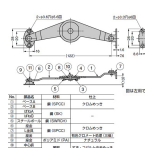

品番：EA951LE-7

品名：122mm ステー(ワンタッチ式/右用)

販売価格	1,240円(税抜) / 1,364円(税込)		
カタログ価格	1,240円(税抜) / 1,364円(税込)		
在庫数	最新在庫: 1 (2026/05/04 21:26現在)		
商品入数	1	販売単位	個
カタログページ	1336ページ		

カタログ訂正 26/01/16 穴径の訂正。誤:3.3mm、正:3.3・3.6mm(No.57 9025)

仕様

仕様	右用	全長	122mm
穴径	3.3・3.6mm	引張荷重	31.5kgf
材質	鋼(クロムメッキ仕上げ)	重量	49g
取付ねじ無し			
キャッチ機構付 (※扉の重量によっては、キャッチ機構が効かない場合もあります。)			
RoHS2 10物質対応品			
※板金に取り付ける場合、取付面側(筐体側)に必ずねじの逃げ加工(面取り)を行ってください。ねじ頭部を浮かせずに製品の固定ができます。			