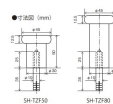

品番：EA951LG-101

品名：φ45x50mm 戸当り(コンクリート床用)

販売価格	855円(税抜) / 941円(税込)		
カタログ価格	855円(税抜) / 941円(税込)		
在庫数	最新在庫: 10 (2026/05/02 18:30現在)		
商品入数	1	販売単位	個
カタログページ	1327ページ		

#### 仕様

サイズ(mm)	φ45×50	材質	亜鉛ダ イスト(サチライトクロームメッキ仕上)、EPDM(ゴム)
付属品	M10オールアンカー		
高級感があり、耐食性にも優れたサチライトクロームメッキ仕上。			
コンクリート床用戸当たり。			