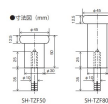

品番：EA951LG-102

品名：φ45x80mm 戸当り(コンクリート床用)

販売価格	1,270円(税抜) / 1,397円(税込)		
カタログ価格	1,270円(税抜) / 1,397円(税込)		
在庫数	最新在庫: 1 (2026/05/02 17:05現在)		
商品入数	1	販売単位	個
カタログページ	1327ページ		

#### 仕様

サイズ(mm)	φ45×80	材質	亜鉛ダイカスト(サチライトクロームメッキ仕上)、EPDM(ゴム)
付属品	M10オールアンカー		
高級感があり、耐食性にも優れたサチライトクロームメッキ仕上。			
コンクリート床用戸当たり。			