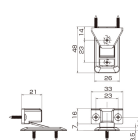

品番 : EA951LG-116

品名 : 33x21x16mm クローゼット扉用戸当り(マグネットキャッチ)

販売価格	495円(税抜) / 545円(税込)		
カタログ価格	495円(税抜) / 545円(税込)		
在庫数	最新在庫: 11 (2026/04/30 21:59現在)		
商品入数	1	販売単位	個
カタログページ	1327ページ		

仕様

材質	扉側:POM樹脂、マグネット 床側:ABS樹脂、鉄(ニッケルメッキ)	サイズ(W×D×H)mm	床側ベース26×48 扉側本体33×21×16
対応範囲	5~9mm(床~ドア下端)		
付属品	扉側:+トラスタッピンねじ3.5×16(2本) 床側:+皿タッピンねじ3×12(2本)		
	クローゼットの開き戸をマグネットでキャッチします。(床付け用)		
	床面がフラットに仕上がりに収納の邪魔になりません。		
	注)ドア(扉側部品)下端~床まで5~9mmの範囲に適用可能。		