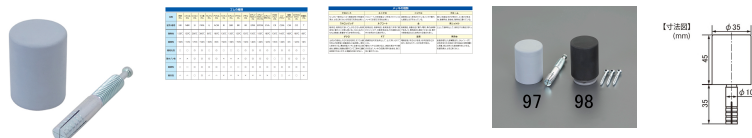

品番 : EA951LG-97

品名 :  $\phi$ 35x45mm 戸当り(コンクリート床用/グレー)

販売価格	1,010円(税抜) / 1,111円(税込)		
カタログ価格	1,010円(税抜) / 1,111円(税込)		
在庫数	最新在庫: 13 (2025/06/18 01:17現在)		
商品入数	1	販売単位	個
カタログページ	1376ページ		

### 仕様

サイズ	$\phi$ 35×45mm	カラー	グレー
材質	本体ゴム:EPDM、 本体芯部:鉄(三価クロメートメッキ)	付属品	アンカー1本
アンカーの下穴サイズ	径:10.5mm 深さ:35mm		

厚みのあるゴムで、ドアが強く当たっても衝撃をしっかり吸収します。

コンクリート床用