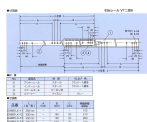

品番 : EA951LK-11

品名 : 250mm 引出しレール(底付用)

販売価格	1,160円(税抜) / 1,276円(税込)		
カタログ価格	1,160円(税抜) / 1,276円(税込)		
在庫数	最新在庫: 31 (2026/07/08 13:01現在)		
商品入数	1	販売単位	St
カタログページ	1336ページ		

仕様

全長	250mm	耐荷重	10kg
移動距離	160mm	材質	レール:スチール(クロメートメッキ) スチールボール:カーボン球 リテーナー:ナイロン
用途	引出しの制作に	付属品	ブラケット、鉸(2個)
取付ねじ無し			
底付用			