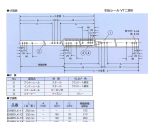

品番 : EA951LK-12

品名 : 300mm 引出しレール(底付用)

販売価格	1,500円(税抜) / 1,650円(税込)		
カタログ価格	1,500円(税抜) / 1,650円(税込)		
在庫数	最新在庫: 0 (2026/07/08 13:47現在)		
商品入数	1	販売単位	St
カタログページ			

仕様

全長	300mm	耐荷重	10kg
移動距離	210mm	材質	レール:スチール(クロメートメッキ) スチールボール:カーボン球 リテーナー:ナイロン
用途	引出しの制作に	付属品	ブラケット、鋸(2個)
取付ねじ無し			
底付用			