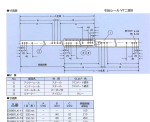

品番 : EA951LK-13

品名 : 350mm 引出しレール(底付用)

販売価格	1,430円(税抜) / 1,573円(税込)		
カタログ価格	1,430円(税抜) / 1,573円(税込)		
在庫数	最新在庫: 1 (2026/07/08 13:47現在)		
商品入数	1	販売単位	St
カタログページ	1336ページ		

仕様

全長	350mm	耐荷重	10kg
移動距離	260mm	材質	レール:スチール(クロメートメッキ) スチールボール:カーボン球 リテーナー:ナイロン
用途	引出しの制作に	付属品	ブラケット、鉸(2個)
取付ねじ無し			
底付用			