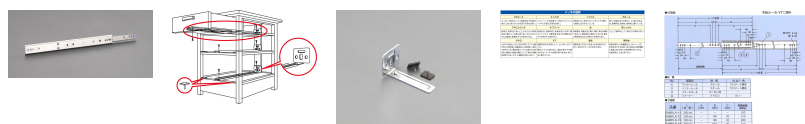

品番 : EA951LK-14

品名 : 400mm 引出しレール(底付用)

販売価格	1,660円(税抜) / 1,826円(税込)		
カタログ価格	1,660円(税抜) / 1,826円(税込)		
在庫数	最新在庫: 0 (2026/07/08 13:47現在)		
商品入数	1	販売単位	St
カタログページ			

#### 仕様

全長	400mm	耐荷重	10kg
移動距離	310mm	材質	レール: スチール(クロメートメッキ) スチールボール: カーボン球 リテーナー: ナイロン
用途	引出しの制作に	付属品	ブラケット、鋸(2個)
取付ねじ無し			
底付用			