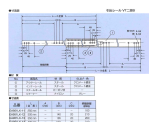

品番 : EA951LK-15

品名 : 500mm 引出しレール(底付用)

販売価格	1,590円(税抜) / 1,749円(税込)		
カタログ価格	1,590円(税抜) / 1,749円(税込)		
在庫数	最新在庫: 1 (2026/07/08 13:47現在)		
商品入数	1	販売単位	St
カタログページ	1336ページ		

仕様

全長	450mm	耐荷重	10kg
移動距離	360mm	材質	レール:スチール(クロメートメッキ) スチールボール:カーボン球 リテーナー:ナイロン
用途	引出しの制作に	付属品	ブラケット、鋸(2個)
取付ねじ無し			
底付用			