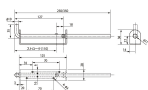

品番：EA951LR-21

品名：φ10x250mm 門落とし(ステンレス製)

販売価格	2,620円(税抜) / 2,882円(税込)		
カタログ価格	2,620円(税抜) / 2,882円(税込)		
在庫数	最新在庫: 3 (2026/04/26 12:14現在)		
商品入数	1	販売単位	個
カタログページ	1326ページ		

#### 仕様

材質	ステンレス	取付穴径	4mm
サイズ	φ10×250mm		
門扉にも使用可能。			
取付ねじ無し			