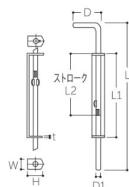

品番：EA951LR-26

品名：φ12x300mm 門落とし(スチール製)

販売価格	1,480円(税抜) / 1,628円(税込)		
カタログ価格	1,480円(税抜) / 1,628円(税込)		
在庫数	最新在庫: 7 (2026/07/08 04:30現在)		
商品入数	1	販売単位	個
カタログページ	1326ページ		

仕様

サイズ	φ12×300mm	材質	鋼板
ベース全長	180mm	取付穴径	—
サイズ(mm)	D:46、L1:180、L2:98、W:20、H:39		
ユニクロ仕上			
取付ねじなし(溶接用の為)			