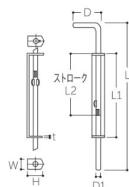

品番：EA951LR-27

品名：φ13x360mm 門落とし(スチール製)

販売価格	1,950円(税抜) / 2,145円(税込)		
カタログ価格	1,950円(税抜) / 2,145円(税込)		
在庫数	最新在庫: 16 (2026/07/08 05:05現在)		
商品入数	1	販売単位	個
カタログページ	1326ページ		

仕様

サイズ	φ13×360mm	材質	鋼板
ベース全長	180mm	取付穴径	—
サイズ(mm)	D:48、L1:180、L2:137、W:22、H:43		
ユニクロ仕上			
取付ねじなし(溶接用の為)			