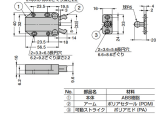

品番：EA951M-10

品名：40x57mm ロータリーキャッチ(黒)

販売価格	1,060円(税抜) / 1,166円(税込)		
カタログ価格	1,060円(税抜) / 1,166円(税込)		
在庫数	最新在庫: 1 (2026/06/29 08:19現在)		
商品入数	1	販売単位	組
カタログページ	1342ページ		

仕様

カラー	ブラック	サイズ	40×56.5mm
穴径	本体:3.3mm・3.3×6.3mm 受け:3.6×5.6mm	保持力	78N(8kgf)
材質	本体:ABS樹脂 アーム:ポリアセタール 可動ストライク:ポリアミド	重量	24g
付属品	十字穴付丸木ねじ3.1×13(4本) 十字穴付なべタッピンねじ3.5×10(2本)		

ワンプッシュ操作で扉の開閉ができ、ハンドル・つまみのいらぬラッチです。

扉を開けるときは、指先で軽く扉を押すだけで開きます。

扉を閉めるときは指先で軽く押し付けるだけでアームがストライクをしっかりキャッチし、扉を保持します。

ストライクは中心からφ3mmの範囲で可動するため、本体に対してセンタリングしやすくなっています。

開閉テスト10万回(メーカー基準)をクリア

RoHS2 10物質対応品

株式会社エスコ

大阪府大阪市西区立売堀3丁目8番14号 06-6532-6226(代表)