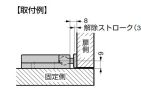

品番：EA951M-10

品名：40x57mm ロータリーキャッチ(黒)

販売価格	1,060円(税抜) / 1,166円(税込)		
カタログ価格	1,060円(税抜) / 1,166円(税込)		
在庫数	最新在庫: 1 (2026/06/29 08:19現在)		
商品入数	1	販売単位	組
カタログページ	1342ページ		

仕様

カラー	ブラック	サイズ	40×56.5mm
穴径	本体:3.3mm・3.3×6.3mm 受け:3.6×5.6mm	保持力	78N(8kgf)
材質	本体:ABS樹脂 アーム:ポリアセタール 可動ストライク:ポリアミド	重量	24g
付属品	十字穴付丸木ねじ3.1×13(4本) 十字穴付なべタッピンねじ3.5×10(2本)		

ワンプッシュ操作で扉の開閉ができ、ハンドル・つまみのいらぬラッチです。

扉を開けるときは、指先で軽く扉を押すだけで開きます。

扉を閉めるときは指先で軽く押し付けるだけでアームがストライクをしっかりキャッチし、扉を保持します。

ストライクは中心からφ3mmの範囲で可動するため、本体に対してセンタリングしやすくなっています。

開閉テスト10万回(メーカー基準)をクリア

RoHS2 10物質対応品

株式会社エスコ

大阪府大阪市西区立売堀3丁目8番14号 06-6532-6226(代表)