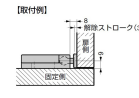

品番：EA951M-9

品名：40x57mm ロータリーキャッチ(白)

販売価格	1,030円(税抜) / 1,133円(税込)		
カタログ価格	1,030円(税抜) / 1,133円(税込)		
在庫数	最新在庫: 1 (2026/06/29 09:26現在)		
商品入数	1	販売単位	組
カタログページ	1342ページ		

仕様

カラー	ホワイト	サイズ	40×56.5mm
穴径	本体:3.3mm・3.3×6.3mm 受け:3.6×5.6mm	保持力	78N(8kgf)
材質	本体:ABS樹脂 アーム:ポリアセタール 可動ストライク:ポリアミド	重量	24g
付属品	十字穴付丸木ねじ3.1×13(4本) 十字穴付なべタッピンねじ3.5×10(2本)		

ワンプッシュ操作で扉の開閉ができ、ハンドル・つまみのいらぬラッチです。

扉を開けるときは、指先で軽く扉を押すだけで開きます。

扉を閉めるときは指先で軽く押し付けるだけでアームがストライクをしっかりキャッチし、扉を保持します。

ストライクは、中心からφ3mmの範囲で可動するため、本体に対してセンタリングしやすくなっています。

開閉テスト10万回(メーカー基準)をクリア

RoHS2 10物質対応品

株式会社エスコ