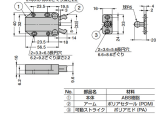

品番：EA951M-9

品名：40x57mm ロータリーキャッチ(白)

販売価格	1,030円(税抜) / 1,133円(税込)		
カタログ価格	1,030円(税抜) / 1,133円(税込)		
在庫数	最新在庫: 1 (2026/06/29 09:26現在)		
商品入数	1	販売単位	組
カタログページ	1342ページ		

仕様

カラー	ホワイト	サイズ	40×56.5mm
穴径	本体:3.3mm・3.3×6.3mm 受け:3.6×5.6mm	保持力	78N(8kgf)
材質	本体:ABS樹脂 アーム:ポリアセタール 可動ストライク:ポリアミド	重量	24g
付属品	十字穴付丸木ねじ3.1×13(4本) 十字穴付なべタッピンねじ3.5×10(2本)		

ワンプッシュ操作で扉の開閉ができ、ハンドル・つまみのいらぬラッチです。

扉を開けるときは、指先で軽く扉を押すだけで開きます。

扉を閉めるときは指先で軽く押し付けるだけでアームがストライクをしっかりキャッチし、扉を保持します。

ストライクは、中心からφ3mmの範囲で可動するため、本体に対してセンタリングしやすくなっています。

開閉テスト10万回(メーカー基準)をクリア

RoHS2 10物質対応品

株式会社エスコ