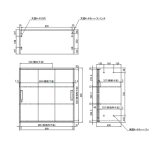

仕様

メーカー	ダイシン工業	型番	V940-09TS
シリーズ名	バリアス・シスト	外寸法	900(W)×400(D)×890(H)mm
内寸法	865(W)×333(D)×843(H)mm	耐荷重	43kg/段
棚板調整ピッチ	16.6mm	カラー	ホワイト
本体材質	スチール	重量	32.5kg
付属品	・棚板2枚 ・鍵2本 ・上下連結用ねじ(1セット)		

上置き、下置き兼用タイプ 3枚引き戸型

下置きの際は専用ベース(EA954DH-100)が必要です。(別売)

A4タテ・A4ヨコ両用で効率よく収納する省スペースモジュール

W530の広い開口で、収納物が取り出しやすくなっています。
また、3枚の引き戸が連動するパンタグラフ機構で、スムーズな動作で開閉します。

・ラッチ機構
地震時に自然に開くことを防止します。

・細かい棚ピッチ&薄型棚板
16.6mm間隔で収納物に合わせて最適な高さが設定できます。