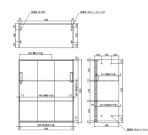

仕様

メーカー	ダイシン工業	型番	V940-11TS
シリーズ名	バリアス・シスト	外寸法	900(W)×400(D)×1030(H)mm
内寸法	865(W)×333(D)×983(H)mm	耐荷重	43kg/段
棚板調整ピッチ	16.6mm	カラー	ホワイト
本体材質	スチール	重量	35.5kg
付属品	・棚板2枚 ・鍵2本 ・上下連結用ねじ(1セット)		

下置き専用タイプ 3枚引戸型

専用ベース(EA954DH-100)が必要です。(別売)
(※単体では使用しないでください。ベースを必ずご使用ください。)

A4タテ・A4ヨコ両方で効率よく収納する省スペースモジュール

W530の広い開口で、収納物が取り出しやすくなっています。
また、3枚の引戸が連動するパンタグラフ機構で、スムーズな動作で開閉します。

・ラッチ機構
地震時に自然に開くことを防止します。

・細かい棚ピッチ&薄型棚板
16.6mm間隔で収納物に合わせて最適な高さが設定できます。