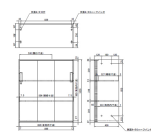

仕様

メーカー	ダイシン工業	型番	V940-11TS
シリーズ名	バリアス・シスト	外寸法	900(W)×400(D)×1030(H)mm
内寸法	865(W)×333(D)×983(H)mm	耐荷重	43kg/段
棚板調整ピッチ	16.6mm	カラー	ホワイト
本体材質	スチール	重量	35.5kg
付属品	・棚板2枚 ・鍵2本 ・上下連結用ねじ(1セット)		

下置き専用タイプ 3枚引戸型

専用ベース(EA954DH-100)が必要です。(別売)
(※単体では使用しないでください。ベースを必ずご使用ください。)

A4タテ・A4ヨコ両方で効率よく収納する省スペースモジュール

W530の広い開口で、収納物が取り出しやすくなっています。
また、3枚の引戸が連動するパンタグラフ機構で、スムーズな動作で開閉します。

・ラッチ機構
地震時に自然に開くことを防止します。

・細かい棚ピッチ&薄型棚板
16.6mm間隔で収納物に合わせて最適な高さが設定できます。