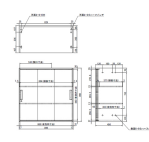

仕様

メーカー	ダイシン工業	型番	V945-09TS
シリーズ名	バリアス・シスト	外寸法	900(W)×450(D)×890(H)mm
内寸法	865(W)×383(D)×843(H)mm	耐荷重	50kg/段
棚板調整ピッチ	16.6mm	カラー	ホワイト
本体材質	スチール	重量	34.1kg
付属品	・棚板2枚 ・鍵2本 ・上下連結用ねじ(1セット)		

上置き、下置き兼用タイプ 3枚引き戸型

下置きの際は専用ベース(EA954DJ-100)が必要です。(別売)

A4・B4タテ・ヨコ両方で効率よく収納するモジュール

W530の広い開口で、収納物が取り出しやすくなっています。
また、3枚の引き戸が連動するパンタグラフ機構で、スムーズな動作で開閉します。

・ラッチ機構
地震時に自然に開くことを防止します。

・細かい棚ピッチ&薄型棚板
16.6mm間隔で収納物に合わせて最適な高さが設定できます。