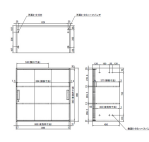

仕様

メーカー	ダイシン工業	型番	V945-09TS
シリーズ名	バリアス・シスト	外寸法	900(W)×450(D)×890(H)mm
内寸法	865(W)×383(D)×843(H)mm	耐荷重	50kg/段
棚板調整ピッチ	16.6mm	カラー	ホワイト
本体材質	スチール	重量	34.1kg
付属品	・棚板2枚 ・鍵2本 ・上下連結用ねじ(1セット)		

上置き、下置き兼用タイプ 3枚引き戸型

下置きの際は専用ベース(EA954DJ-100)が必要です。(別売)

A4・B4タテ・ヨコ両方で効率よく収納するモジュール

W530の広い開口で、収納物が取り出しやすくなっています。
また、3枚の引き戸が連動するパンタグラフ機構で、スムーズな動作で開閉します。

・ラッチ機構
地震時に自然に開くことを防止します。

・細かい棚ピッチ&薄型棚板
16.6mm間隔で収納物に合わせて最適な高さが設定できます。