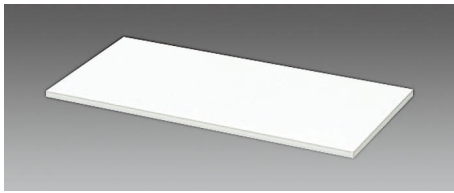

品番：EA954DJ-200

品名：900x450x 20mm 木天板

|         |                              |      |   |
|---------|------------------------------|------|---|
| 販売価格    | 18,900円(税抜) / 20,790円(税込)    |      |   |
| カタログ価格  | 18,900円(税抜) / 20,790円(税込)    |      |   |
| 在庫数     | 最新在庫: 1 (2026/06/22 19:30現在) |      |   |
| 商品入数    | 1                            | 販売単位 | 枚 |
| カタログページ | 1995ページ                      |      |   |

#### 仕様

|      |                       |          |   |
|------|-----------------------|----------|---|
| メーカー | ダイシン工業                | 型番       | V945-WT1                                  |
| サイズ  | 900(W)×450(D)×20(H)mm | 適合収納庫サイズ | 900(W)×450(D)mm                           |
| カラー  | ホワイト                  | 材質       | 表面材:メラミン化粧板<br>エッジ:ABS押出材<br>芯材:パーティクルボード |
| 重量   | 6.7kg                 |          |   |