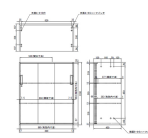

仕様

メーカー	ダイシン工業	型番	V945-11TS
シリーズ名	バリアス・シスト	外寸法	900(W)×450(D)×1030(H)mm
内寸法	865(W)×383(D)×983(H)mm	耐荷重	50kg/段
棚板調整ピッチ	16.6mm	カラー	ホワイト
本体材質	スチール	重量	37.1kg
付属品	・棚板2枚 ・鍵2本 ・上下連結用ねじ(1セット)		

下置き専用タイプ 3枚引戸型

専用ベース(EA954DJ-100)が必要です。(別売)

A4・B4タテ・ヨコ両用で効率よく収納するモジュール

W530の広い開口で、収納物が取り出しやすくなっています。
また、3枚の引戸が連動するパンタグラフ機構で、スムーズな動作で開閉します。

・ラッチ機構
地震時に自然に開くことを防止します。

・細かい棚ピッチ&薄型棚板
16.6mm間隔で収納物に合わせて最適な高さが設定できます。