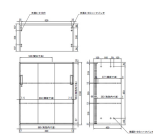

仕様

メーカー	ダイシン工業	型番	V945-11TS
シリーズ名	バリアス・シスト	外寸法	900(W)×450(D)×1030(H)mm
内寸法	865(W)×383(D)×983(H)mm	耐荷重	50kg/段
棚板調整ピッチ	16.6mm	カラー	ホワイト
本体材質	スチール	重量	37.1kg
付属品	・棚板2枚 ・鍵2本 ・上下連結用ねじ(1セット)		

下置き専用タイプ 3枚引戸型

専用ベース(EA954DJ-100)が必要です。(別売)

A4・B4タテ・ヨコ両方で効率よく収納するモジュール

W530の広い開口で、収納物が取り出しやすくなっています。
また、3枚の引戸が連動するパンタグラフ機構で、スムーズな動作で開閉します。

・ラッチ機構
地震時に自然に開くことを防止します。

・細かい棚ピッチ&薄型棚板
16.6mm間隔で収納物に合わせて最適な高さが設定できます。