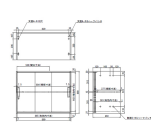

仕様

メーカー	ダイシン工業	型番	V945-07TS
シリーズ名	バリアス・シスト	外寸法	900(W)×450(D)×690(H)mm
内寸法	865(W)×383(D)×643(H)mm	耐荷重	50kg/段
棚板調整ピッチ	16.6mm	本体材質	スチール
重量	26.8kg	付属品	・上下連結用ねじ(1セット)

上置き、下置き兼用タイプ 3枚引戸型

A4・B4タテ・ヨコ両方で効率よく収納する収納モジュール

W530の広い開口で、収納物が取り出しやすくなっています。
また、3枚の引戸が連動するパンタグラフ機構で、スムーズな動作で開閉します。

・ラッチ機構
地震時に自然に開くことを防止します。

・細かい棚ピッチ&薄型棚板
16.6mm間隔で収納物に合わせて最適な高さが設定できます。

・開閉表示
施錠時が赤、開錠時は青で表示されます。施解錠状態が一目でわかり鍵のかけ忘れを防止。

下置きの際は専用ベース(EA954DJ-100)が必要です。(別売)

※本体にはアジャスターが付いていません。専用ベース(EA954DJ-100)にアジャスターがついていますので、設置場所に応じてレベル調整