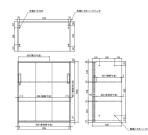

仕様

メーカー	ダイシン工業	型番	V950-11TS
シリーズ名	バリアス・シスト	外寸法	900(W)×500(D)×1030(H)mm
内寸法	865(W)×433(D)×983(H)mm	耐荷重	56kg/段
棚板調整ピッチ	16.6mm	カラー	ホワイト
本体材質	スチール	重量	38.7kg
付属品	・棚板2枚 ・鍵2本 ・上下連結用ねじ(1セット)		

下置き専用タイプ 3枚引戸型

専用ベース(EA954DK-100)が必要です。(別売)

奥行の広いA3ヨコタイプも収納するモジュール

W530の広い開口で、収納物が取り出しやすくなっています。
また、3枚の引戸が連動するパンタグラフ機構で、スムーズな動作で開閉します。

・ラッチ機構
地震時に自然に開くことを防止します。

・細かい棚ピッチ&薄型棚板
16.6mm間隔で収納物に合わせて最適な高さが設定できます。