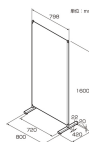

品番：EA954EA-21

品名：800x420x1600mm パーテーション(ライトブルー)

販売価格	15,300円(税抜) / 16,830円(税込)		
カタログ価格	15,300円(税抜) / 16,830円(税込)		
在庫数	最新在庫: 1 (2026/06/22 19:11現在)		
商品入数	1	販売単位	台
カタログページ	2003ページ		

こちらの商品はお客様組み立て品です。

連結使用もできるため、様々なシーンに対応できます。任意の角度で連結可能で、パイプには角度の目安になる刻印が入っています

### 仕様

メーカー	ナカバヤシ	型番	PTS-1680LB
※注意※	【お客様組立品】	サイズ(W×D×H)mm	800×420×1600
カラー	ライトブルー	材質	フレーム: スチール粉体塗装 カバー: ポリエステル アジャスター: ポリプロピレン
重量	4.2kg	付属品	連結パーツ×2個

アジャスター付

洗濯可能のカバー布製カバーは洗濯できるので、清潔感のある状態を保てます。

パイプには連結時の角度の目安になる刻印が入っています。

芯材がなく軽量なクロス張りタイプなので、簡単に設置できます。

付属の連結パーツを使い、上下2カ所でしっかり連結できます。

〈汎用性に優れた高さ1600mm〉  
内側への視線をさえぎり、独立性の高い空間をつくります。

**株式会社エスコ**

大阪府大阪市西区立売堀3丁目8番14号 06-6532-6226(代表)

© 2018 ESCO Co.,Ltd.