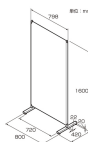

品番：EA954EA-23

品名：800x420x1600mm パーテーション(ブルー)

販売価格	15,300円(税抜) / 16,830円(税込)		
カタログ価格	15,300円(税抜) / 16,830円(税込)		
在庫数	最新在庫: 2 (2026/06/22 19:30現在)		
商品入数	1	販売単位	台
カタログページ	2003ページ		

こちらの商品はお客様組み立て品です。

連結使用もできるため、様々なシーンに対応できます。任意の角度で連結可能で、パイプには角度の目安になる刻印が入っています

### 仕様

メーカー	ナカバヤシ	型番	PTS-1680B
※注意※	【お客様組立品】	サイズ(W×D×H)mm	800×420×1600
カラー	ブルー	材質	フレーム: スチール粉体塗装 カバー: ポリエステル アジャスター: ポリプロピレン
重量	4.2kg	付属品	連結パーツ×2個

アジャスター付

洗濯可能のカバー布製カバーは洗濯できるので、清潔感のある状態を保てます。

パイプには連結時の角度の目安になる刻印が入っています。

芯材がなく軽量なクロス張りタイプなので、簡単に設置できます。

付属の連結パーツを使い、上下2カ所でしっかり連結できます。

〈汎用性に優れた高さ1600mm〉  
内側への視線をさえぎり、独立性の高い空間をつくれます。

**株式会社エスコ**

大阪府大阪市西区立売堀3丁目8番14号 06-6532-6226(代表)

© 2018 ESCO Co.,Ltd.