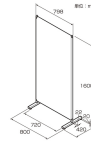

品番：EA954EA-24

品名：800x420x1600mm パーテーション(グレー)

販売価格	15,300円(税抜) / 16,830円(税込)		
カタログ価格	15,300円(税抜) / 16,830円(税込)		
在庫数	最新在庫: 1 (2026/06/22 20:48現在)		
商品入数	1	販売単位	台
カタログページ	2003ページ		

こちらの商品はお客様組み立て品です。

連結使用もできるため、様々なシーンに対応できます。任意の角度で連結可能で、パイプには角度の目安になる刻印が入っています

仕様

メーカー	ナカバヤシ	型番	PTS-1680N
※注意※	【お客様組立品】	サイズ(W×D×H)mm	800×420×1600
カラー	グレー	材質	フレーム: スチール粉体塗装 カバー: ポリエステル アジャスター: ポリプロピレン
重量	4.2kg	付属品	連結パーツ×2個

アジャスター付

洗濯可能のカバー布製カバーは洗濯できるので、清潔感のある状態を保てます。

パイプには連結時の角度の目安になる刻印が入っています。

芯材がなく軽量なクロス張りタイプなので、簡単に設置できます。

付属の連結パーツを使い、上下2カ所でしっかり連結できます。

〈汎用性に優れた高さ1600mm〉
内側への視線をさえぎり、独立性の高い空間をつくります。

株式会社エスコ

大阪府大阪市西区立売堀3丁目8番14号 06-6532-6226(代表)

© 2018 ESCO Co.,Ltd.