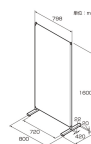

品番：EA954EA-24

品名：800x420x1600mm パーテーション(グレー)

販売価格	15,300円(税抜) / 16,830円(税込)		
カタログ価格	15,300円(税抜) / 16,830円(税込)		
在庫数	最新在庫: 1 (2026/06/22 19:30現在)		
商品入数	1	販売単位	台
カタログページ	2003ページ		

こちらの商品はお客様組み立て品です。

連結使用もできるため、様々なシーンに対応できます。任意の角度で連結可能で、パイプには角度の目安になる刻印が入っています

仕様

メーカー	ナカバヤシ	型番	PTS-1680N
※注意※	【お客様組立品】	サイズ(W×D×H)mm	800×420×1600
カラー	グレー	材質	フレーム: スチール粉体塗装 カバー: ポリエステル アジャスター: ポリプロピレン
重量	4.2kg	付属品	連結パーツ×2個

アジャスター付

洗濯可能のカバー布製カバーは洗濯できるので、清潔感のある状態を保てます。

パイプには連結時の角度の目安になる刻印が入っています。

芯材がなく軽量なクロス張りタイプなので、簡単に設置できます。

付属の連結パーツを使い、上下2カ所でしっかり連結できます。

〈汎用性に優れた高さ1600mm〉
内側への視線をさえぎり、独立性の高い空間をつくれます。

株式会社エスコ

大阪府大阪市西区立売堀3丁目8番14号 06-6532-6226(代表)

© 2018 ESCO Co.,Ltd.