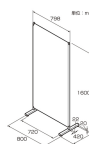

品番：EA954EA-25

品名：800x420x1600mm パーテーション(ベージュ)

販売価格	15,300円(税抜) / 16,830円(税込)		
カタログ価格	15,300円(税抜) / 16,830円(税込)		
在庫数	最新在庫: 1 (2026/06/22 18:04現在)		
商品入数	1	販売単位	台
カタログページ	2003ページ		

こちらの商品はお客様組み立て品です。

連結使用もできるため、様々なシーンに対応できます。任意の角度で連結可能で、パイプには角度の目安になる刻印が入っています

仕様

メーカー	ナカバヤシ	型番	PTS-1680BE
※注意※	【お客様組立品】	サイズ(W×D×H)mm	800×420×1600
カラー	ベージュ	材質	フレーム: スチール粉体塗装 カバー: ポリエステル アジャスター: ポリプロピレン
重量	4.2kg	付属品	連結パーツ×2個

アジャスター付

洗濯可能のカバー布製カバーは洗濯できるので、清潔感のある状態を保てます。

パイプには連結時の角度の目安になる刻印が入っています。

芯材がなく軽量なクロス張りタイプなので、簡単に設置できます。

付属の連結パーツを使い、上下2カ所でしっかり連結できます。

〈汎用性に優れた高さ1600mm〉
内側への視線をさえぎり、独立性の高い空間をつくれます。

株式会社エスコ

大阪府大阪市西区立売堀3丁目8番14号 06-6532-6226(代表)

© 2018 ESCO Co.,Ltd.