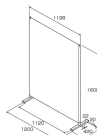

品番：EA954EA-42

品名：1200x420x1600mm パーテーション(ライトグリーン)

販売価格	19,500円(税抜) / 21,450円(税込)		
カタログ価格	19,500円(税抜) / 21,450円(税込)		
在庫数	最新在庫: 1 (2026/04/03 16:26現在)		
商品入数	1	販売単位	台
カタログページ	2003ページ		

こちらの商品はお客様組み立て品です。

## 仕様

メーカー	ナカバヤシ	型番	PTS-1612LG
※注意※	【お客様組立品】	サイズ(W×D×H)mm	1200×420×1600
カラー	ライトグリーン	材質	フレーム: スチール粉体塗装 カバー: ポリエステル アジャスター: ポリプロピレン
重量	5.3kg	付属品	連結パーツ×2個

アジャスター付

連結使用もできるため、様々なシーンに対応できます

洗濯可能のカバー布製カバーは洗濯できるので、清潔感のある状態を保てます。

パイプには連結時の角度の目安になる刻印が入っています。

芯材がなく軽量なクロス張りタイプなので、簡単に設置できるパーティションです。

〈汎用性に優れた高さ1600mm〉  
内側への視線をさえぎり、独立性の高い空間をつくれます。

付属の連結パーツを使い、上下2カ所でしっかり連結できます。

**株式会社エスコ**

大阪府大阪市西区立売堀3丁目8番14号 06-6532-6226(代表)

© 2018 ESCO Co.,Ltd.