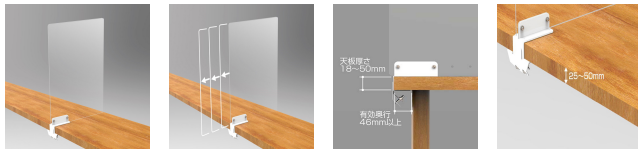

品番：EA954EA-71

品名：450x600mm飛沫感染防止パテーション(側面取付用)

販売価格	10,900円(税抜) / 11,990円(税込)		
カタログ価格	10,900円(税抜) / 11,990円(税込)		
在庫数	最新在庫: 0 (2026/06/22 19:10現在)		
商品入数	1	販売単位	台
カタログページ	2003ページ		

こちらの商品はお客様組み立て品です。

仕様

メーカー	ナカバヤシ	型番	PTS-CT4560CR
※注意※	【お客様組立品】	サイズ(W×H)mm	450×600
カラー	透明	重量(kg)	1.6
材質	パネル:アクリル ベース:スチール(粉体塗装) スペーサー:MDF	板厚	3mm
付属品	スペーサー×1個		

店舗のカウンター席や受付等での側面への飛沫飛散対策に。

天板厚みが18～50mmの机等に取付けが可能です。

カウンター奥行きに合わせてパネル取付位置が調整可能。より効果的な飛沫飛散対策が可能です。

奥行き取付位置は調節可能

高品質アクリル板使用

取付位置4段階対応

縁はケガ防止に糸面取り加工を施しています。

※糸面取り加工:0.2mm以下の繊細な面取りの事