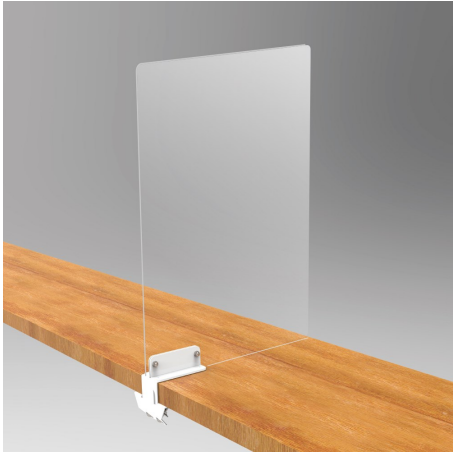

品番：EA954EA-71

品名：450x600mm飛沫感染防止パテーション(側面取付用)

販売価格	10,900円(税抜) / 11,990円(税込)		
カタログ価格	10,900円(税抜) / 11,990円(税込)		
在庫数	最新在庫: 0 (2026/06/22 19:10現在)		
商品入数	1	販売単位	台
カタログページ	2003ページ		

こちらの商品はお客様組み立て品です。

仕様

メーカー	ナカバヤシ	型番	PTS-CT4560CR
※注意※	【お客様組立品】	サイズ(W×H)mm	450×600
カラー	透明	重量(kg)	1.6
材質	パネル:アクリル ベース:スチール(粉体塗装) スペーサー:MDF	板厚	3mm
付属品	スペーサー×1個		

店舗のカウンター席や受付等での側面への飛沫飛散対策に。

天板厚みが18～50mmの机等に取付けが可能です。

カウンター奥行きに合わせてパネル取付位置が調整可能。より効果的な飛沫飛散対策が可能です。

奥行き取付位置は調節可能

高品質アクリル板使用

取付位置4段階対応

縁はケガ防止に糸面取り加工を施しています。

※糸面取り加工:0.2mm以下の繊細な面取りの事