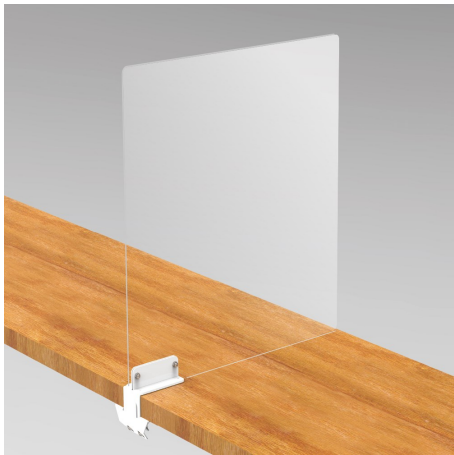

品番：EA954EA-72

品名：600x600mm飛沫感染防止パ-テーション(側面取付用)

販売価格	12,000円(税抜) / 13,200円(税込)		
カタログ価格	12,000円(税抜) / 13,200円(税込)		
在庫数	最新在庫: 6 (2026/06/22 18:04現在)		
商品入数	1	販売単位	台
カタログページ	2003ページ		

こちらの商品はお客様組み立て品です。

### 仕様

メーカー	ナカバヤシ	型番	PTS-CT6060CR
※注意※	【お客様組立品】	サイズ(W×H)mm	600×600
カラー	透明	重量(kg)	1.9
材質	パネル:アクリル ベース:スチール(粉体塗装) スペーサー:MDF	板厚	3mm
付属品	スペーサー×1個		

店舗のカウンター席や受付等での側面への飛沫飛散対策に。

天板厚みが18~50mmの机等に取付けが可能です。

カウンター奥行きに合わせてパネル取付位置が調整可能。より効果的な飛沫飛散対策が可能です。

奥行き取付位置は調節可能

高品質アクリル板使用

取付位置3段階対応

縁はケガ防止に糸面取り加工を施しています。

※糸面取り加工:0.2mm以下の繊細な面取りの事

※厚み25mm未満～20mmの天板には付属のスペーサーを使用します。

**株式会社エスコ**

大阪府大阪市西区立売堀3丁目8番14号 06-6532-6226(代表)