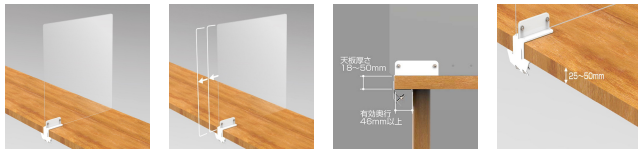

品番：EA954EA-72

品名：600x600mm飛沫感染防止パ-テーション(側面取付用)

販売価格	12,000円(税抜) / 13,200円(税込)		
カタログ価格	12,000円(税抜) / 13,200円(税込)		
在庫数	最新在庫: 6 (2026/06/22 18:04現在)		
商品入数	1	販売単位	台
カタログページ	2003ページ		

こちらの商品はお客様組み立て品です。

### 仕様

メーカー	ナカバヤシ	型番	PTS-CT6060CR
※注意※	【お客様組立品】	サイズ(W×H)mm	600×600
カラー	透明	重量(kg)	1.9
材質	パネル:アクリル ベース:スチール(粉体塗装) スペーサー:MDF	板厚	3mm
付属品	スペーサー×1個		

店舗のカウンター席や受付等での側面への飛沫飛散対策に。

天板厚みが18~50mmの机等に取付けが可能です。

カウンター奥行きに合わせてパネル取付位置が調整可能。より効果的な飛沫飛散対策が可能です。

奥行き取付位置は調節可能

高品質アクリル板使用

取付位置3段階対応

縁はケガ防止に糸面取り加工を施しています。

※糸面取り加工:0.2mm以下の繊細な面取りの事

※厚み25mm未満～20mmの天板には付属のスペーサーを使用します。

**株式会社エスコ**

大阪府大阪市西区立売堀3丁目8番14号 06-6532-6226(代表)