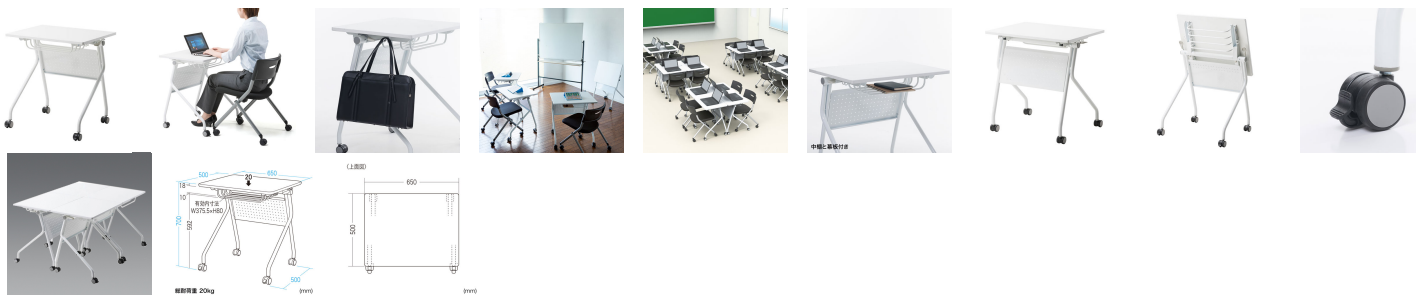

品番：EA954HC-280A

品名：650x500x700mm 折りたたみデスク

販売価格	34,400円(税抜) / 37,840円(税込)		
カタログ価格	34,400円(税抜) / 37,840円(税込)		
在庫数	最新在庫: 1 (2026/04/13 09:06現在)		
商品入数	1	販売単位	台
カタログページ	1980ページ		

こちらの商品はお客様組み立て品です。

仕様

メーカー	サンワサプライ	型番	FLD-6550WN
※注意※	【お客様組立品】	サイズ(W×D×H)mm	650×500×700
有効内寸法	375.5(W)×80(H)mm	重量(kg)	10.9
耐荷重(kg)	20	材質	天板:木製(メラミン化粧板) フレーム:スチール(エポキシ樹脂粉体塗装)
キャスター	自在×2、自在(ストッパー付)×2	カラー	天板:ホワイト フレーム:ホワイト

スタッキング可能

対面に設置してグループワークに使用できます。

左右フック、キャスター付(手前2個ストッパー付)

使わないときは省スペースに収納できるフォールディングデスクです。

レバーを引いてロックを解除し、簡単に天板の設置や収納が可能です。

株式会社エスコ

大阪府大阪市西区立売堀3丁目8番14号 06-6532-6226(代表)

© 2018 ESCO Co.,Ltd.