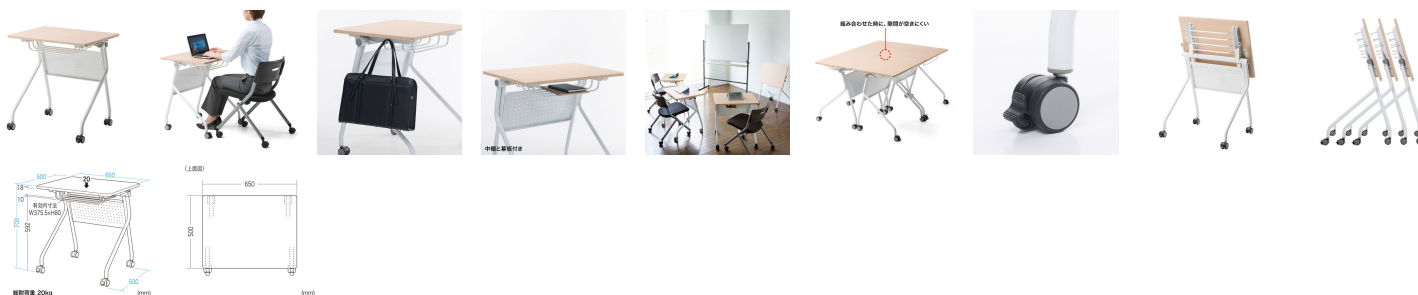

品番：EA954HC-281A

品名：650x500x700mm 折りたたみデスク(木目)

販売価格	34,400円(税抜) / 37,840円(税込)		
カタログ価格	34,400円(税抜) / 37,840円(税込)		
在庫数	最新在庫: 0 (2026/04/13 10:44現在)		
商品入数	1	販売単位	台
カタログページ	1980ページ		

こちらの商品はお客様組み立て品です。

仕様

メーカー	サンワサプライ	型番	FLD-6550BRN
※注意※	【お客様組立品】	サイズ(W×D×H)mm	650×500×700
有効内寸法	375.5(W)×80(H)mm	重量(kg)	10.9
耐荷重(kg)	20	材質	天板:木製(メラミン化粧板) フレーム:スチール(エポキシ樹脂粉体塗装)
カラー	天板:木目 フレーム:ホワイト		

スタッキング可能

対面に設置してグループワークに使用できます。

左右フック、キャスター付(手前2個ストッパー付)

使わないときは省スペースに収納できるフォールディングデスクです。

レバーを引いてロックを解除し、簡単に天板の設置や収納が可能です。

株式会社エスコ

大阪府大阪市西区立売堀3丁目8番14号 06-6532-6226(代表)

© 2018 ESCO Co.,Ltd.