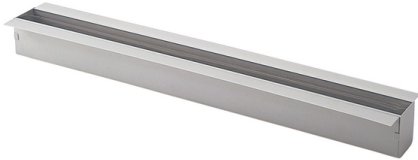

品番：EA954HC-497

品名：1200x200x120mm ケーブル収納ボックス(両掛タイプ)

販売価格	11,600円(税抜) / 12,760円(税込)		
カタログ価格	11,600円(税抜) / 12,760円(税込)		
在庫数	最新在庫: 3 (2026/06/22 15:38現在)		
商品入数	1	販売単位	台
カタログページ	1922ページ		

仕様

メーカー	サンワサプライ	型番	CB-T1200
サイズ	200(W)×120(H)mm×1.2(L)m	重量	1.4kg
用途	両掛タイプ	材質	本体:ABS樹脂、カバー:軟質アクリル樹脂、エンドキャップ:PP樹脂
付属品	粘着テープ(貼付済み)		

透明アクリル製のカバーが付属し、ホコリなどを防ぎ、内容物も簡単に確認できます。

奥行き100mm高さ120mmと大容量なので、ケーブルのほか、OAタップも収納できます。

両端にはエンドキャップがあり、取り外して横配線が可能です。下方向にも配線できるように配線口があります。

事務机に設置し、ケーブル収納機能を付加します。

対向型レイアウト用です。

幅1200mmのタイプです。デスクの幅に合わせて設置してください。