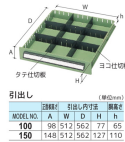

引出し
タテ仕切板
ヨコ仕切板

引出し	タテ板	ヨコ板	重量
100	56	56	7.1
150	56	56	12.7