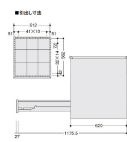

こちらの商品は大型商品です。納期はエスコへお問合せください。

こちらの商品は車上渡し品です。

仕様

メーカー	ダイシン工業	型番	PA-1007
サイズ	580(W)×620(D)×1000(H)mm	引出し内寸	512(W)×562(D)mm 高さ100mm: 3個 高さ150mm: 4個
引出し耐荷重	50kg	仕切板	100mm用: タテ6枚・ヨコ6枚 150mm用: タテ8枚・ヨコ8枚
カラー	グリーン	材質	スチール製
重量	89kg		

フォーマルなスタイリングで、清潔なイメージの多目的キャビネット

耐荷重50kg(均等荷重)の引出しは、工具や部品だけでなく分農具や医療品の保管に最適です。

縦横それぞれの仕切板を利用することで、細かい分類や整理が可能です。

一箇所のロックで全ての引き出しが同時に施錠できるオールロック式

ダブルサスペンションレール採用で、奥の収納物も楽に取り出しが可能

引出しラッチ付