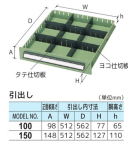

引出し
タテ仕切板
ヨコ仕切板

引出し	タテ板	ヨコ板	重量
100	56	56	7.1
150	56	56	12.7