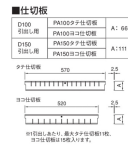

こちらの商品は大型商品です。納期はエスコへお問合せください。

こちらの商品は車上渡し品です。

仕様

メーカー	ダイシン工業	型番	PA-1007
サイズ	580(W)×620(D)×1000(H)mm	引出し内寸	512(W)×562(D)mm 高さ100mm: 3個 高さ150mm: 4個
引出し耐荷重	50kg	仕切板	100mm用: タテ6枚・ヨコ6枚 150mm用: タテ8枚・ヨコ8枚
カラー	グリーン	材質	スチール製
重量	89kg		

フォーマルなスタイリングで、清潔なイメージの多目的キャビネット

耐荷重50kg(均等荷重)の引出しは、工具や部品だけでなく分農具や医療品の保管に最適です。

縦横それぞれの仕切板を利用することで、細かい分類や整理が可能です。

一箇所のロックで全ての引き出しが同時に施錠できるオールロック式

ダブルサスペンションレール採用で、奥の収納物も楽に取り出しが可能

引出しラッチ付