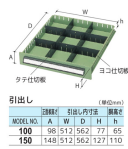

引出し
タテ仕切板
ヨコ仕切板