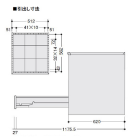

こちらの商品は大型商品です。納期はエスコへお問合せください。

こちらの商品は車上渡し品です。

仕様

メーカー	ダイシン工業	型番	PA-1007W
サイズ	580(W)×620(D)×1000(H)mm	引出し内寸	512(W)×562(D)mm 高さ100mm: 3個 高さ150mm: 4個
引出し耐荷重	50Kg	仕切板	100mm用: タテ6枚・ヨコ6枚 150mm用: タテ8枚・ヨコ8枚
カラー	ホワイト	材質	スチール
重量	89kg		

- フォーマルなスタイリングで、清潔なイメージの多目的キャビネット
- 耐荷重50kg(均等荷重)の引出しは、工具や部品だけでなく分農具や医療品の保管に最適です。
- 縦横それぞれの仕切板を利用することで、細かい分類や整理が可能です。
- 一箇所のロックで全ての引き出しが同時に施錠できるオールロック式
- ダブルサスペンションレール採用で、奥の収納物も楽に取り出しが可能
- 引出しラッチ付