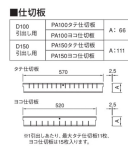

こちらの商品は大型商品です。納期はエスコへお問合せください。

こちらの商品は車上渡し品です。

仕様

メーカー	ダイシン工業	型番	PA-1007W
サイズ	580(W)×620(D)×1000(H)mm	引出し内寸	512(W)×562(D)mm 高さ100mm: 3個 高さ150mm: 4個
引出し耐荷重	50Kg	仕切板	100mm用: タテ6枚・ヨコ6枚 150mm用: タテ8枚・ヨコ8枚
カラー	ホワイト	材質	スチール
重量	89kg		

- フォーマルなスタイリングで、清潔なイメージの多目的キャビネット
- 耐荷重50kg(均等荷重)の引出しは、工具や部品だけでなく分農具や医療品の保管に最適です。
- 縦横それぞれの仕切板を利用することで、細かい分類や整理が可能です。
- 一箇所のロックで全ての引き出しが同時に施錠できるオールロック式
- ダブルサスペンションレール採用で、奥の収納物も楽に取り出しが可能
- 引出しラッチ付