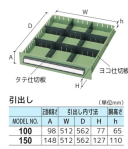

品番：EA955AD-8A

品名：580x620x1300mm/10段 ツールキャビネット(軽量用)

販売価格	229,900円(税抜) / 252,890円(税込)		
カタログ価格	229,900円(税抜) / 252,890円(税込)		
在庫数	最新在庫: 0 (2026/06/22 15:17現在)		
商品入数	1	販売単位	台
カタログページ	1606ページ		

1引出し通りの耐荷重(均等荷重)

50kg

オールロック式
ダブルサスペンションレール採用
ツマミ(標準)付

引出し	タテ仕切板	ヨコ仕切板
100	12	12
150	8	8

引出し	タテ仕切板	ヨコ仕切板
100	12	12
150	8	8

引出し	タテ仕切板	ヨコ仕切板
100	12	12
150	8	8

こちらの商品は大型商品です。納期はエスコへお問合せください。

こちらの商品は車上渡し品です。

仕様

メーカー	ダイシン工業	型番	PA-1310W
サイズ	580(W)×620(D)×1300(H)mm	引出し内寸	512(W)×562(D)mm 高さ100mm:6個 高さ150mm:4個
引出し耐荷重	50kg	仕切板	100mm用:タテ12枚・ヨコ12枚 150mm用:タテ8枚・ヨコ8枚
カラー	ホワイト	材質	スチール
重量	115Kg		

- フォーマルなスタイリングで、清潔なイメージの多目的キャビネット
- 耐荷重50kg(均等荷重)の引出しは、工具や部品だけでなく分農具や医療品の保管に最適です。
- 縦横それぞれの仕切板を利用することで、細かい分類や整理が可能です。
- 一箇所のロックで全ての引き出しが同時に施錠できるオールロック式
- ダブルサスペンションレール採用で、奥の収納物も楽に取り出しが可能
- 引出しラッチ付