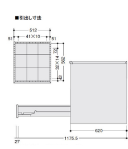

品番：EA955AD-8A

品名：580x620x1300mm/10段 ツールキャビネット(軽量用)

販売価格	229,900円(税抜) / 252,890円(税込)		
カタログ価格	229,900円(税抜) / 252,890円(税込)		
在庫数	最新在庫: 0 (2026/06/22 15:17現在)		
商品入数	1	販売単位	台
カタログページ	1606ページ		

1引出し通りの耐荷重(均等荷重)

50kg

オールロック式
ダブルサスペンションレール採用
ツマミ(標準)付

引出し	タテ仕切板	ヨコ仕切板
100	12	12
150	8	8

引出し	タテ仕切板	ヨコ仕切板
100	12	12
150	8	8

引出し	タテ仕切板	ヨコ仕切板
100	12	12
150	8	8

こちらの商品は大型商品です。納期はエスコへお問合せください。

こちらの商品は車上渡し品です。

仕様

メーカー	ダイシン工業	型番	PA-1310W
サイズ	580(W)×620(D)×1300(H)mm	引出し内寸	512(W)×562(D)mm 高さ100mm:6個 高さ150mm:4個
引出し耐荷重	50kg	仕切板	100mm用:タテ12枚・ヨコ12枚 150mm用:タテ8枚・ヨコ8枚
カラー	ホワイト	材質	スチール
重量	115Kg		

- フォーマルなスタイリングで、清潔なイメージの多目的キャビネット
- 耐荷重50kg(均等荷重)の引出しは、工具や部品だけでなく分農具や医療品の保管に最適です。
- 縦横それぞれの仕切板を利用することで、細かい分類や整理が可能です。
- 一箇所のロックで全ての引き出しが同時に施錠できるオールロック式
- ダブルサスペンションレール採用で、奥の収納物も楽に取り出しが可能
- 引出しラッチ付