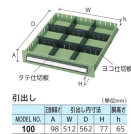

品番：EA955AD-9A

品名：580x620x1300mm/12段 ツールキャビネット(軽量用)

販売価格	248,300円(税抜) / 273,130円(税込)		
カタログ価格	248,300円(税抜) / 273,130円(税込)		
在庫数	最新在庫: 0 (2026/06/22 15:17現在)		
商品入数	1	販売単位	台
カタログページ	1607ページ		

1引出し通りの耐荷重(均等荷重)

50kg

オールロック式
ダブルサスペンションレール採用
ツメ付(縦横)付

引出し 縦横付 引出し内寸 縦横付
タテ仕切板 ヨコ仕切板

MODEL NO. A W D H h
100 58 62 130 100

引出し内寸
引出し内寸
引出し内寸

仕切板
D100 PA100タテ仕切板 A: 68
引出し内寸 PA100タテ仕切板

こちらの商品は大型商品です。納期はエスコへお問合せください。

こちらの商品は車上渡し品です。

仕様

メーカー	ダイシン工業	型番	PA-1312W
サイズ	580(W)×620(D)×1300(H)mm	引出し内寸	512(W)×562(D)mm 高さ100mm:12個
引出し耐荷重	50kg	仕切板	タテ24枚・ヨコ24枚
カラー	ホワイト	材質	スチール
重量	124kg		

- フォーマルなスタイリングで、清潔なイメージの多目的キャビネット
- 耐荷重50kg(均等荷重)の引出しは、工具や部品だけでなく分農具や医療品の保管に最適です。
- 縦横それぞれの仕切板を利用することで、細かい分類や整理が可能です。
- 一箇所のロックで全ての引き出しが同時に施錠できるオールロック式
- ダブルサスペンションレール採用で、奥の収納物も楽に取り出しが可能
- 引出しラッチ付
- 鍵付き