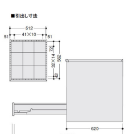

50kg

オールロック式
ダブルサスペンションレール採用
ツメ付(縦横)付

引出し 縦横付 引出し内寸 縦横付
タテ仕切板 ヨコ仕切板

MODEL NO. A W D H h
100 58 62 130 100

引出し内寸
引出し内寸
引出し内寸

仕切板
D100 PA100タテ仕切板 A: 68
引出し内寸 PA100タテ仕切板

こちらの商品は大型商品です。納期はエスコへお問合せください。

こちらの商品は車上渡し品です。

仕様

メーカー	ダイシン工業	型番	PA-1312W
サイズ	580(W)×620(D)×1300(H)mm	引出し内寸	512(W)×562(D)mm 高さ100mm:12個
引出し耐荷重	50kg	仕切板	タテ24枚・ヨコ24枚
カラー	ホワイト	材質	スチール
重量	124kg		

- フォーマルなスタイリングで、清潔なイメージの多目的キャビネット
- 耐荷重50kg(均等荷重)の引出しは、工具や部品だけでなく分農具や医療品の保管に最適です。
- 縦横それぞれの仕切板を利用することで、細かい分類や整理が可能です。
- 一箇所のロックで全ての引き出しが同時に施錠できるオールロック式
- ダブルサスペンションレール採用で、奥の収納物も楽に取り出しが可能
- 引出しラッチ付
- 鍵付き