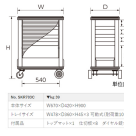

品番：EA956AB-4

品名：670x420x900/3段 ツールステーション(シャッター付)

販売価格	108,300円(税抜) / 119,130円(税込)		
カタログ価格	108,300円(税抜) / 119,130円(税込)		
在庫数	最新在庫: 0 (2026/04/23 12:30現在)		
商品入数	1	販売単位	台
カタログページ	1597ページ		

仕様

メーカー	京都機械工具 (KTC)	型番	SKR703C
本体サイズ	670(W)×420(D)×900(H)mm (キャスター含)	トレイサイズ	478(W)×360(D)×45(H)mm×3個 (可動式)
重量	39kg	耐荷重	天板: 140kg トレイ: 各10kg
キャスター	自在キャスター(φ100×50mm)×2、 固定キャスター(φ125×30mm)×2	付属品	トップマット、仕切板×8、ダイヤル錠

シャッター付きで施錠ができるため、収納物の管理に最適なハイグレードモデルです。

片手でも楽に開閉が可能なスライドシャッターで、工具の取り出しもスムーズに行えます。

盗難防止用の鍵付き

天板や支柱など各部にラウンド形状を採用
設備などをキズつけることなく作業が行えます。

スプレー缶などの整頓に便利なサイドポケット付き(左右)。

モール付きで出し入れ時もキズが付かず、引っ掛かりによるケガを防止します。

トレイは取り出しが可能な着脱式
トレイごと作業場所へ移動でき、入れ替えも可能
※トレイは手前側のみ引き出せます。

引出しやトレイは、溶剤や薬品に強い塗装を採用しています。

開口部が広く低い前面パネルで、大きな物や重量物でも取り出しやすいです。

柱の内側にはオプションの取付けが可能な穴を設けています。

重厚感のあるシルバー×ブラックと細部までこだわったフォルム

株式会社エスコ

大阪府大阪市西区立売堀3丁目8番14号 06-6532-6226(代表)

© 2018 ESCO Co.,Ltd.