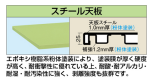

こちらの商品は大型商品です。納期はエスコへお問合せください。

こちらの商品は車上渡し品です。

こちらの商品はお客様組み立て品です。

仕様

メーカー	サカエ	※注意※	【お客様組立品】
型番	KD-69SNT2	サイズ	1800(W)×750(D)×900(H)mm
耐荷重	天板:350kg 中板:100kg 中棚:50kg	天板厚	25mm
材質	天板:スチール(抗菌粉体塗装) フレーム:構造用鋼管(抗菌粉体塗装) アジャスター:ABS樹脂	重量	73kg
アジャスター	M12×P1.75	カラー	グリーン(サカエグリーン)

立作業用

作業台下のデッドスペースを有効活用できる中棚・中板付き。
中棚は25mmピッチで高さ調整が可能

天板は粉体塗装により塗装膜が厚く、耐衝撃性にも優れた高い強度を備えています。
耐酸性・耐アルカリ性・耐湿性・耐汚染性に強く、剥離強度も抜群です。

グリーン購入適合品