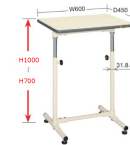

品番：EA956SA-6

品名：600x450x700-1000mm/50kg 作業台(昇降)

販売価格	33,000円(税抜) / 36,300円(税込)		
カタログ価格	33,000円(税抜) / 36,300円(税込)		
在庫数	最新在庫: 0 (2026/06/23 09:34現在)		
商品入数	1	販売単位	台
カタログページ	1608ページ		

こちら商品はメーカー直送品です。納期はエスコへお問合せください。

こちらの商品は車上渡し品です。

こちらの商品はお客様組み立て品です。

仕様

メーカー	サカエ	型番	CL-6045PI
※注意※	【お客様組立品】	サイズ(W×D×H)mm	600×450×700～1000
重量(kg)	12	耐荷重	50kg
材質	天板:ポリエステル樹脂 脚部:スチール キャスター:エラストマー	天板厚	21mm
脚部外径	φ31.8mm	キャスター	自在×4(ストッパー付×2、ストッパー無し×2)
キャスターサイズ	φ50mm	キャスターねじ径	M12×P1.75
色	アイボリー		

シングル脚

ワークに合わせて高さ調節できます。

小さな商品でも、大きな商品でも姿勢を変えずに作業ができるので、疲労も軽減し作業効率が上がります。

700～1000mmの間で高さ調節可能です。(無段階調節)

キャスター付きなので移動に便利です。

株式会社エスコ

大阪府大阪市西区立売堀3丁目8番14号 06-6532-6226(代表)

© 2018 ESCO Co.,Ltd.